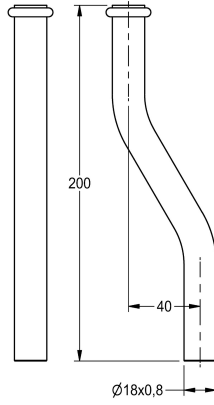

KWC

Spülrohr für PROTRONIC-Urinalspüler

Modell-Linie: PROTRONIC | ZAQUA060
Spülarmaturen | Zubehör Spülsysteme

KWC-Nr.

2000101459

Spülrohr, Länge 200 mm, gerade

2000101461

Spülrohr, Länge 200 mm, Kröpfung 30 mm

2000101462

Spülrohr, Länge 200 mm, Kröpfung 40 mm

Spülrohr für PROTRONIC-Urinalspüler für Aufputzmontage, Länge 200 mm, mit Kröpfung 40 mm, Messing poliert verchromt.

Technische Daten

Kröpfung

40 mm

Typ des Spülrohrs

Urinalrohr

mit Kröpfung

ja