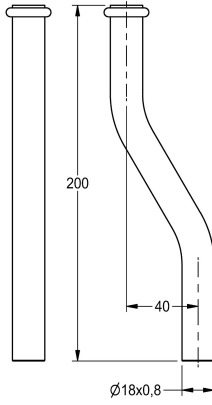

KWC

Tubo de descarga

Modell-Linie: PROTRONIC | ZAQUA060

Sistemas de descarga | Accesorios grifería de enjuague

KWC-No.

2000101459

Tubo de descarga, longitud 200 mm, recto

2000101461

Codo de 30 mm

2000101462

Codo de 40 mm

Tubo de descarga para descarga de urinario PROTRONIC para instalación en superficie, longitud 200 mm, codo de 40 mm, latón

pulido cromado.

Datos técnicos

ATT-WS-CRANK

40 mm

Tipo de tubo de descarga

URINAL-PIPE-EVEN

Monomando

Si