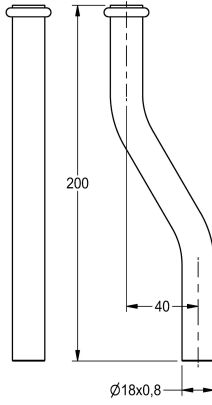

#### KWC-No.

**2000101459**

Tuyau d'évacuation, longueur 200 mm, droite

**2000101461**

Coude 30 mm

**2000101462**

Coude 40 mm

Tuyau d'évacuation pour robinet de chasse d'eau de l'urinoir PROTRONIC à installer en surface, longueur 200 mm, laiton chromé brillant.

avec coude 40 mm

#### Données techniques

Excentrique

40 mm

Type de tuyau de rinçage

Tubulure pour urinoir

Avec excentrique

Oui