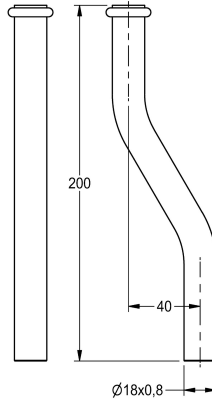

KWC

Tubo di cacciata

Modell-Linie: PROTRONIC | ZAQUA060

Rubineria di flussaggio | Accessori per flussometri

KWC-No.

2000101459

Tubo di cacciata, lunghezza 200 mm, diritto

2000101461

Ansa 30 mm

2000101462

Ansa 40 mm

Tubo di scarico per flussometro per orinatoio PROTRONIC per installazione superficiale, lunghezza 200 mm, ottone cromato

lucido.

Dati tecnici

Gomito

40 mm