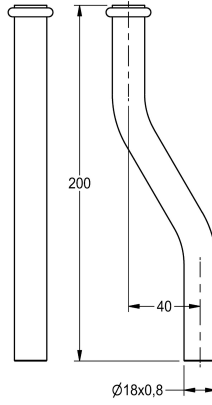

## KWC

Tubo di cacciata

Modell-Linie: PROTRONIC | ZAQUA060

Rubineria di flussaggio | Accessori per flussometri

### KWC-No.

**2000101459**

Tubo di cacciata, lunghezza 200 mm, diritto

**2000101461**

Ansa 30 mm

**2000101462**

Ansa 40 mm

Tubo di scarico per flussometro per orinatoio PROTRONIC per installazione superficiale, lunghezza 200 mm, ottone cromato

### Dati tecnici

Gomito

40 mm

Tipologia della tubazione di flussaggio

URINAL-PIPE-EVEN

Con gomito

Sì