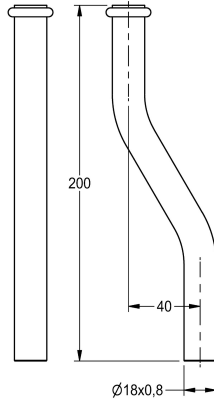

KWC Valpijp

Modell-Linie: PROTRONIC | ZAQUA060
Spoelsystemen | Toebehoren spoelsystemen

KWC-No.

2000101459

Valpijp, lengte 200 mm, rechte

2000101461

Valpijp, lengte 200 mm, sprong 30 mm

2000101462

Valpijp, lengte 200 mm, sprong 40 mm

Flushing pipe for PROTRONIC urinal flush valve for surface installation, length 200 mm, polished chromium-plated brass.

With crank 40 mm

Technical Data

Sprong

40 mm

Type spoelleiding

URINAL-PIPE-EVEN

Met sprong

Ja