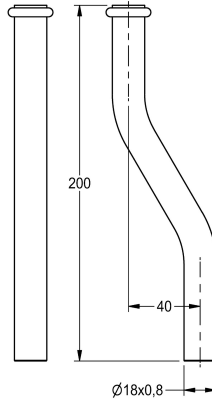

KWC

Spłuczka rurkowa

Modell-Linie: PROTRONIC | ZAQUA060

Armatura spłukująca | Wyposażenie dodatkowe do armatur spłukujących

KWC-No.

2000101459

Rura spłukująca, długość 200 mm, proste

2000101461

Rura spłukująca, długość 200 mm, wygięcie 30 mm

2000101462

Rura spłukująca, długość 200 mm, wygięcie 40 mm

Flushing pipe for PROTRONIC urinal flush valve for surface installation, length 200 mm, polished chromium-plated brass.

With crank 40 mm

Dane techniczne

Uskok rury (odsadzka)

40 mm

Rodzaj rury spustowej

Rura pisuarowa

Z odsadzką

Tak