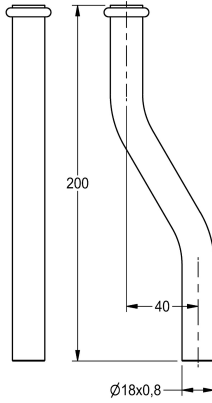

KWC Flushing pipe

Modell-Linie: PROTRONIC | ZAQUA060
Spolssystem | Kompletterande delar spolningar

KWC-No.

2000101459

Flushing pipe, length 200 mm, straight

2000101461

Flushing pipe, length 200 mm, crank 30 mm

2000101462

Flushing pipe, length 200 mm, crank 40 mm

Flushing pipe for PROTRONIC urinal flush valve for surface installation, length 200 mm, polished chromium-plated brass.

With crank 40 mm

Technical Data

ATT-WS-CRANK

40 mm

typ av spolrör

URINAL-PIPE-EVEN

Med vev

Ja