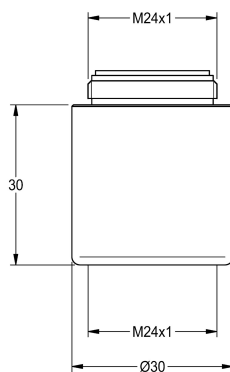

KWC

Prodloužení vývodu

Modell-Linie: WASH-TAPS-ACCESS. | AQRM909
Umyvadlové armatury | Příslušenství Armatury

KWC-No.

2000101463
Prodloužení vývodu

Prodloužení vývodu s přípojovacím závitem M 24 x 1,
nastavovatelné, pro

umyvadlové armatury, leštěná chromovaná mosaz, délka 30 mm.