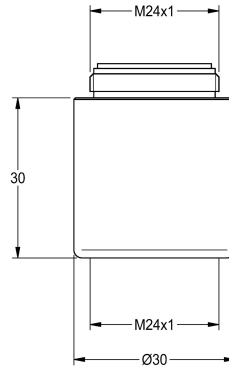

KWC

Auslaufverlängerung

Modell-Linie: WASH-TAPS-ACCESS. | AQRM909
Wascharmaturen | Zubehör Armaturen

KWC-Nr.

2000101463

Auslaufverlängerung

Auslaufverlängerung mit Anschlussgewinde M 24 x 1, stapelbar,
für Wascharmaturen, Länge 30 mm, Messing poliert verchromt.

Technische Daten

IgPosNumber

63FY22G