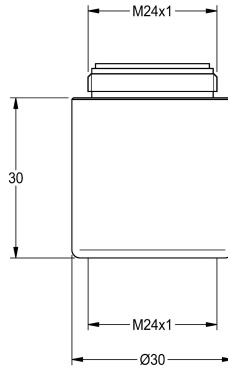

KWC

Auslaufverlängerung

Modell-Linie: WASH-TAPS-ACCESS. | AQRM909

Wascharmaturen | Zubehör Armaturen

KWC-Nr.

2000101463

Auslaufverlängerung

Auslaufverlängerung mit Anschlussgewinde M 24 x 1, stapelbar, für Wascharmaturen, Länge 30 mm, Messing poliert verchromt.