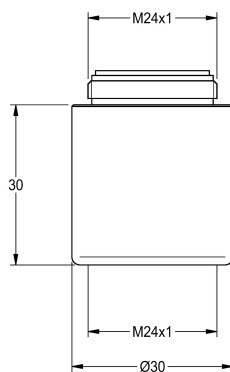

KWC Auslaufverlängerung

Modell-Linie: **WASH-TAPS-ACCESS**. | AQRM909
Wascharmaturen | Zubehör Armaturen

KWC-Nr.

2000101463

Auslaufverlängerung

Auslaufverlängerung mit Anschlussgewinde M 24 x 1, stapelbar,
für Wascharmaturen, Länge 30 mm, Messing poliert verchromt.