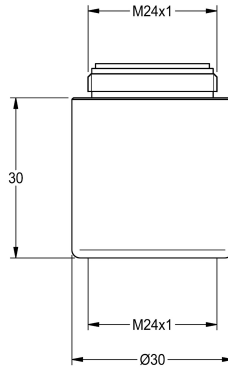

KWC

Juoksuputken jatko

Modell-Linie: WASH-TAPS-ACCESS. | AQRM909

Hanat | Täydennysosat

KWC-No.

2000101463
Suuttimen jatkokappale

Juoksuputken jatko liitännäkierteellä M 24x1, allashanoihin, pituus 30 mm, kiiltävää kromattua messinkiä.