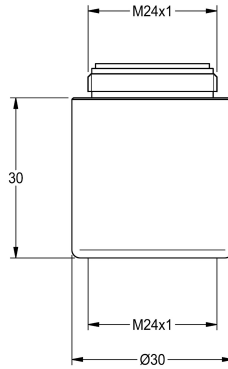

KWC

Rallonge d'écoulement

Modell-Linie: WASH-TAPS-ACCESS. | AQRM909
Robinetteries | Accessoires robinetteries

KWC-No.

2000101463
Rallonge d'écoulement

Rallonge pour bec déverseur M 24 x 1, empilable, pour robinets, longueur 30 mm, laiton chromé poli.