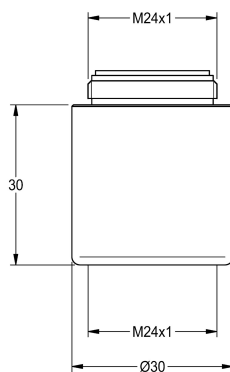

KWC

Rallonge d'écoulement

Modell-Linie: WASH-TAPS-ACCESS. | AQRM909
Robinetteries | Accessoires robinetteries

KWC-No.

2000101463

Rallonge d'écoulement

Rallonge pour bec déverseur M 24 x 1, empilable, pour robinets,
longueur 30 mm, laiton chromé poli.