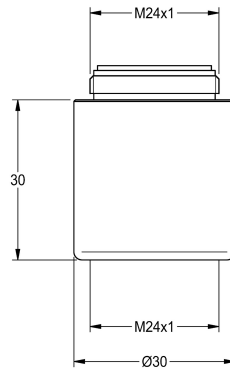

### Estensione bocca

Modell-Linie: WASH-TAPS-ACCESS. | AQRM909  
Rubinetterie per bagni | Accessori per rubinetteria

#### KWC-No.

**2000101463**

Estensione bocca di erogazione

Estensione della bocca di erogazione, M24x1, da applicare tra la bocca e l'aeratore, lunghezza 30 mm, in ottone cromato.