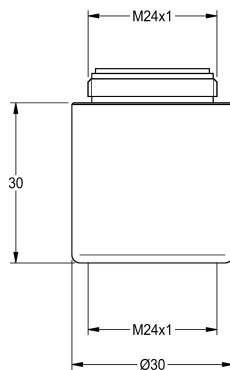

KWC

Uitloopverlenging

Modell-Linie: WASH-TAPS-ACCESS. | AQRM909
Kranen | Accessoires voor kranen

KWC-No.

2000101463
Uitloopverlenging

Uitloopverlenging met aansluitschroefdraad M 24 x 1, stapelbaar, voor wasarmaturen, lengte 30 mm, messing gepolijst verchromd.