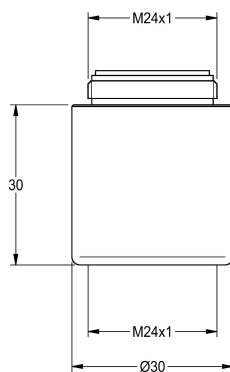

KWC

Outlet extension

Modell-Linie: WASH-TAPS-ACCESS. | AQRM909

Armatura umywalkowa | Wyposażenie dodatkowe do armatur umywalkowych

KWC-No.

2000101463

Przedłużka wylewki

Przedłużka wylewki do ściennych baterii umywalkowych.
Możliwość łączenia kilku przedłużek w szereg. Gwint zewnętrzny M

24 x 1, długość 30 mm.