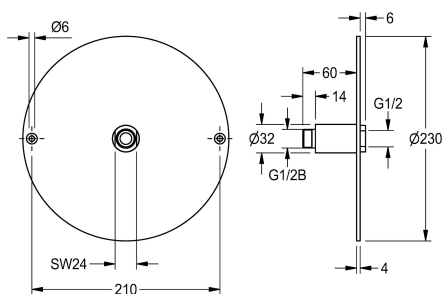

KWC

Lepicí příruba

Modell-Linie: SHOWER-ACCESSORY | ZAQUA701
Sprchové armatury | Příslušenství Sprchy

KWC-No.

2000101467

Lepicí příruba pro sprchové hlavice DN 15 k montáži pod omítku.

Lepicí příruba z ušlechtilé oceli k montáži sprchové hlavice.