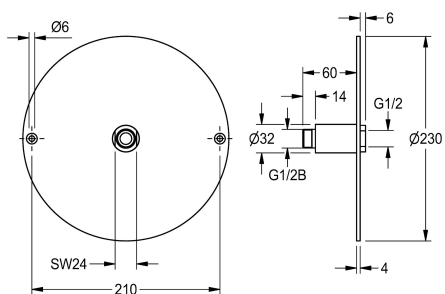

## KWC Klebeflansch

Modell-Linie: SHOWER-ACCESSORY | ZAQUA701  
Duscharmaturen | Zubehör Duschen

### KWC-Nr.

**2000101467**

Klebeflansch für Duschköpfe DN 15 für Wandeinbau

Klebeflansch aus Edelstahl zur Duschkopfmontage.