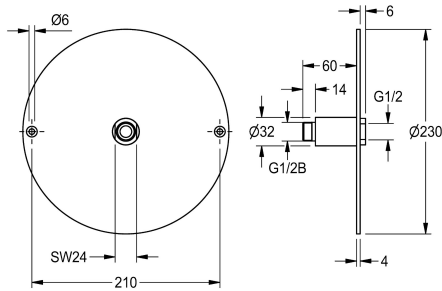

KWC Klebeflansch

Modell-Linie: SHOWER-ACCESSORY | ZAQUA701
Duscharmaturen | Zubehör Duschen

KWC-Nr.

2000101467

Klebeflansch für Duschköpfe DN 15 für Wandeinbau

Klebeflansch aus Edelstahl zur Duschkopfmontage.