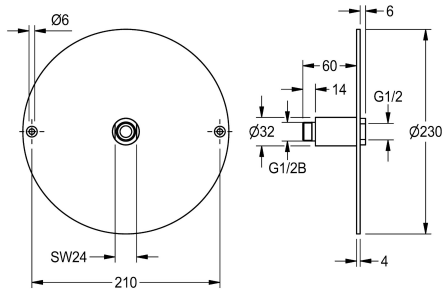

KWC Klebeflansch

Modell-Linie: SHOWER-ACCESSORY | ZAQUA701
Duscharmaturen | Zubehör Duschen

KWC-Nr.

2000101467

Klebeflansch für Duschköpfe DN 15 für Wandeinbau

Klebeflansch aus Edelstahl zur Duschkopfmontage.