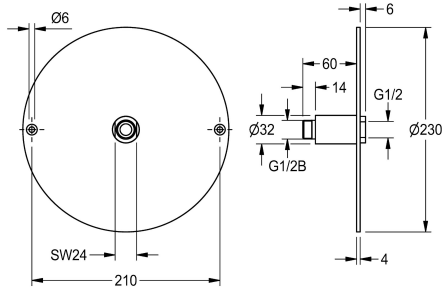

KWC

Kiinnityslaippa

Modell-Linie: SHOWER-ACCESSORY | ZAQUA701

Suihkut ja suihkupaneelit | Suihkujen täydennysosat

KWC-No.

2000101467

Kiinnityslaippa DN 15 -suihkupäille seinäasennukseen

Kiinnityslaippa suihkupään kiinnitykseen. Ruostumaton teräs.