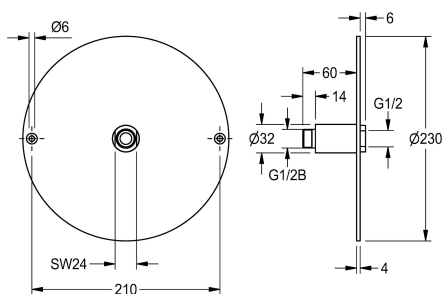

#### KWC-No.

**2000101467**

Bride de collage pour pommes de douche DN 15 à encastrer.

Bride adhésive en inox pour l'installation d'un pommeau de douche.