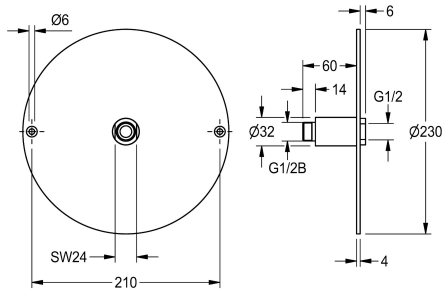

KWC

Bride de collage

Modell-Linie: SHOWER-ACCESSORY | ZAQUA701

Douches | Accessoires

KWC-No.

2000101467

Bride de collage pour pommes de douche DN 15 à encastrer.

Bride adhésive en inox pour l'installation d'un pommeau de douche.