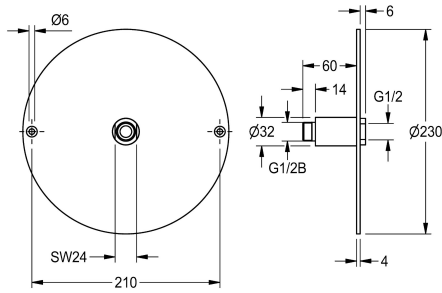

KWC

Flangia per soffione doccia

Modell-Linie: SHOWER-ACCESSORY | ZAQUA701

Rubinerie per doccia | Accessori per doccia

KWC-No.

2000101467

Flangia adesiva per soffioni DN 15 per montaggio a parete.

Flangia in acciaio inox per l'installazione sicura del tubo soffione per doccia. Fissaggio a parete con due viti M6 e tasselli.