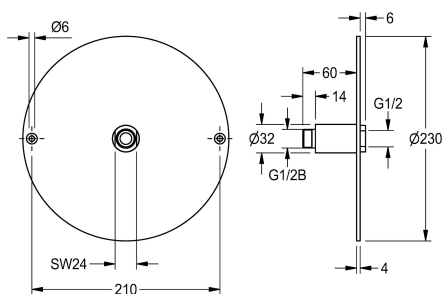

## KWC

Flangia per soffione doccia

Modell-Linie: **SHOWER-ACCESSORY** | **ZAQUA701**  
Rubinetterie per doccia | Accessori per doccia

### KWC-No.

**2000101467**

Flangia adesiva per soffioni DN 15 per montaggio a parete.

Flangia in acciaio inox per l'installazione sicura del tubo soffione per doccia. Fissaggio a parete con due viti M6 e tasselli.