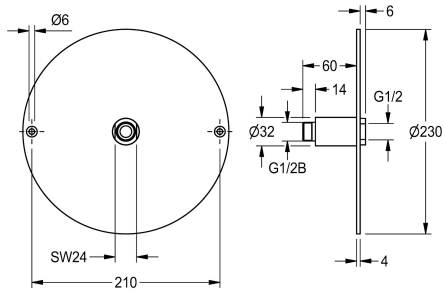

KWC

Flangia per soffione doccia

Modell-Linie: SHOWER-ACCESSORY | ZAQUA701

Rubinerie per doccia | Accessori per doccia

KWC-No.

2000101467

Flangia adesiva per soffioni DN 15 per montaggio a parete.

Flangia in acciaio inox per l'installazione sicura del tubo soffione per doccia. Fissaggio a parete con due viti M6 e tasselli.