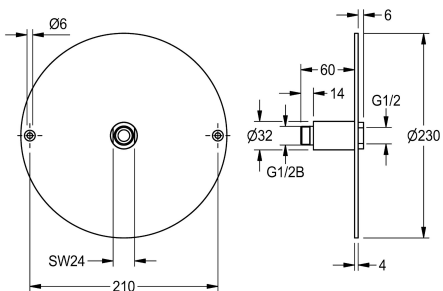

KWC Lijmflens

Modell-Linie: SHOWER-ACCESSORY | ZAQUA701
Douches | Accessoires voor douches

KWC-No.

2000101467

Lijmflens voor douchekop DN 15 voor wandmontage.

Zelfklevende flens van roestvrij staal voor montage aan de douchekop.