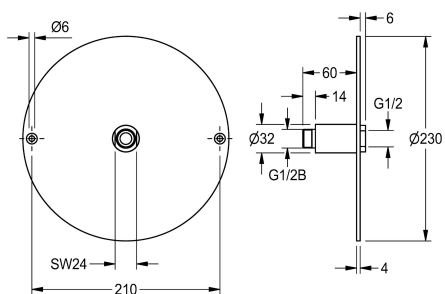

KWC

Adhesive flange

Modell-Linie: SHOWER-ACCESSORY | ZAQUA701

Armatura natryskowa | Wyposażenie dodatkowe do armatur natryskowych

KWC-No.

2000101467

Kołnierz przyklejany do głowic natryskowych DN 15 do zabudowy podtynkowej.

Kołnierz samoprzylepny do głowic natryskowych DN 15, montaż ścienny.