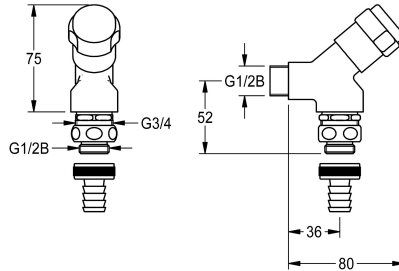

Modell-Linie: SIRIUS | ZSIRW001

Příslušenství a funkční díly | Náhradní díly | Instalační prvky

KWC-No.

2000101470

Připojovací ventil DN 15 k montáži na stěnu, se zábranou zpětného toku, s potrubním provzdušňovačem a šroubením pro hadici, leštěná mosaz.

Připojovací ventil zařízení DN 15, pro montáž na stěnu, s trojhrannou rukojetí, zábranou zpětného toku, zavzdušňovacím ventilem,

šroubením hadice a hlavicí G 3/4 x G 1/2 B.

Technické údaje

Množství

1

Množství uom