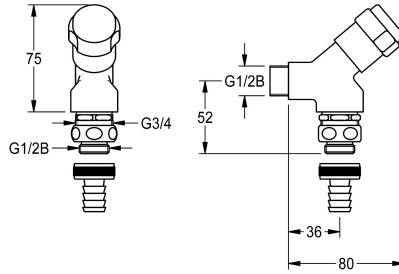

KWC Geräteanschlussventil

Modell-Linie: SIRIUS | ZSIRW001
Zubehör und Funktionsteile | Ersatzteile Installationselemente

KWC-Nr.

2000101470

Geräteanschlussventil DN 15 für Wandmontage, mit Rückflussverhinderer, Rohrbelüfter und Schlauchverschraubung, Messing poliert.

Geräteanschlussventil DN 15, für Wandmontage, mit Dreikantgriff, Rückflussverhinderer, Rohrbelüfter, Schlauchverschraubung und

Kopfstück G 3/4 x G 1/2 B.

Technische Daten

Füllmenge
Mengeneinheit
teamNumber