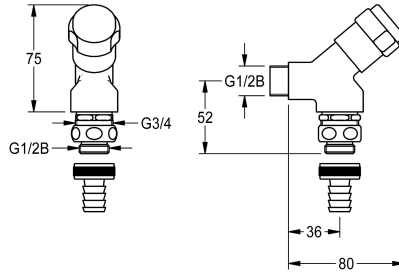

KWC

Válvula de conexión de dispositivo

Modell-Linie: SIRIUS | ZSIRW001

Piezas de repuesto | Recambios de Recambios de unidades de instalación

KWC-No.

2000101470

Válvula de conexión de dispositivo DN 15 para montaje en pared, con válvula de retención, aireador de tubo y unión roscada de mangueras, latón pulido.

Válvula de conexión de dispositivo DN 15, para montaje en pared, con empuñadura triangular, válvula de retención, aireador de tubo y

unión roscada de mangueras y pieza de cabeza, G 3/4 x G 1/2 B.

Datos técnicos