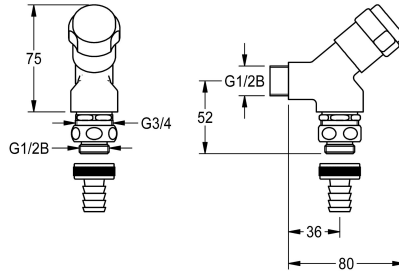

KWC

Robinet de raccordement d'appareil

Modell-Linie: SIRIUS | ZSIRW001

Pièces de rechange | Pièces de rechange pour bâti-support

KWC-No.

2000101470

Robinet de raccordement d'appareil DN 15 pour le montage mural, avec clapet anti-retour, aérateur de conduite et vissage de tuyau, laiton poli.

Robinet pour raccordement DN 15 à montage mural, avec clapet anti-retour, purge et raccord de tuyau vissé G3/4 x G1/2B, laiton

poli.

Données techniques

Unité de remplissage

1

Unité de mesure

Pièce