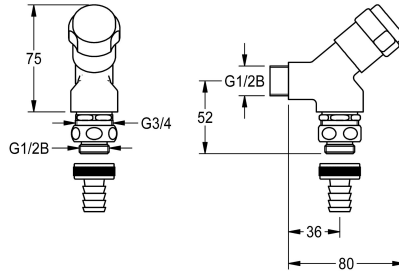

KWC

Robinet de raccordement d'appareil

Modell-Linie: SIRIUS | ZSIRW001

Pièces de rechange | Pièces de rechange pour bâti-support

KWC-No.

2000101470

Robinet de raccordement d'appareil DN 15 pour le montage mural, avec clapet anti-retour, aérateur de conduite et vissage de tuyau, laiton poli.

Robinet pour raccordement DN 15 à montage mural, avec clapet anti-retour, purge et raccord de tuyau vissé G3/4 x G1/2B, laiton

poli.

Données techniques

Unité de remplissage

1

Unité de mesure

Pièce

teamNumber