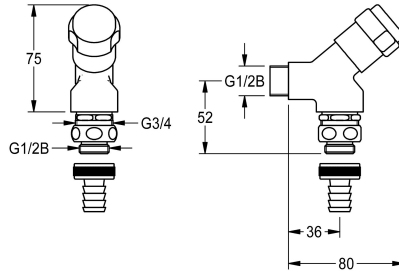

### Valvola di collegamento

Modell-Linie: SIRIUS | ZSIRW001

Ricambi | Ricambi per elementi di installazione

#### KWC-No.

**2000101470**

Valvola di collegamento DN 15 per installazione a parete, con valvola antiritorno, aeratore conduttore e attacco a vite per tubo flessibile, ottone lucido.

Valvola di collegamento DN15 per installazione a parete, con valvola"