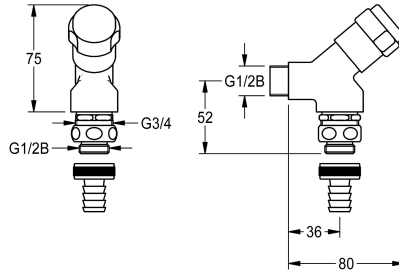

### Valvola di collegamento

Modell-Linie: SIRIUS | ZSIRW001

Ricambi | Ricambi per elementi di installazione

#### KWC-No.

**2000101470**

Valvola di collegamento DN 15 per installazione a parete, con valvola antiritorno, aeratore condutture e attacco a vite per tubo flessibile, ottone lucido.

Giunto "Y" DN15 per l'allaccio di lavatrici o lavastoviglie, con valvola

di non ritorno, allacci tubazioni e testa G3/4 x G1/2B