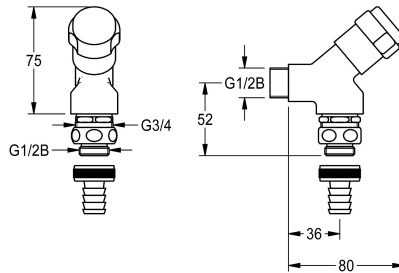

KWC

Apparaat-aansluitventiel

Modell-Linie: SIRIUS | ZSIRW001

Reserve onderdelen | Reserve-onderdelen installatie-elementen

KWC-No.

2000101470

Aansluitset DN 15 voor wandmontage, met terugslagklep, beluchter en slangschroefaansluiting, gepolijst messing.

Aansluitset DN 15 voor wandmontage, met driehoekige knop, terugslagklep, buisonderbreker, schroefkoppeling voor slangen en

hoofddeel G 3/4 x G 1/2 B.

Technical Data

Vulhoeveelheid

1

Hoeveelheid meeteenheid