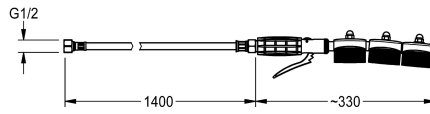

KWC SIRIUS Ruční kartáč

Modell-Linie: SIRIUS | ZSIRW003
Úklidové dřezy | Příslušenství Výlevky

KWC-No.

2000101473

Ruční kartáč s páčkovým ventilem, sprchovací trubka s 3 zvlášť montovanými kartáčovými prvky, s přípojovací hadicí DN 8, G 1/2, délka 1400 mm a otočnou pojistkou.

Kartáček na ruce s páčkovým ventilem, stříkací trubka se 3 samostatně namontovanými kartáčovými prvky, s přípojnou hadicí DN 8, G 1/2, délka 1400 mm a pojistkou proti přetočení.

Provozní tlak 2–6 bar
Průtok 0,30 l/s (při 3 bar)

Technické údaje

Množství
Množství uom

1
ks