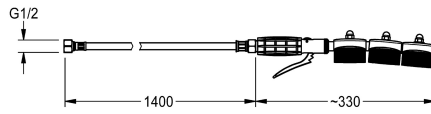

KWC SIRIUS Handbürste

Modell-Linie: SIRIUS | ZSIRW003

Reinigungsbecken, Waschröge, Ausgüsse | Zubehör Ausgussbecken

KWC-Nr.

2000101473

Handbürste mit Hebelventil, Sprührohr mit 3 getrennt montierten Bürsten-Elementen, mit Anschlusschlauch DN 8, G 1/2, Länge 1400 mm und Verdrehsicherung.

Handbürste mit Hebelventil, Sprührohr mit 3 getrennt montierten Bürsten-Elementen, mit Anschlusschlauch DN 8, G 1/2, Länge 1400 mm und Verdrehsicherung.

Betriebsdruck 2-6 bar
Volumenstrom 0,30 l/s (bei 3 bar)

Technische Daten

Füllmenge
Mengeneinheit
IgPosNumber

1
Stück
63FQ43C