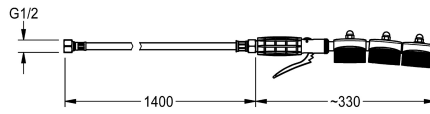

KWC SIRIUS Handbürste

Modell-Linie: SIRIUS | ZSIRW003
Reinigungsbecken, Waschröge, Ausgüsse | Zubehör Ausgussbecken

KWC-Nr.

2000101473

Handbürste mit Hebelventil, Sprührohr mit 3 getrennt montierten Bürsten-Elementen, mit Anschlusschlauch DN 8, G 1/2, Länge 1400 mm und Verdrehsicherung.

Handbürste mit Hebelventil, Sprührohr mit 3 getrennt montierten Bürsten-Elementen, mit Anschlusschlauch DN 8, G 1/2, Länge 1400 mm und Verdrehsicherung.

Betriebsdruck 2-6 bar
Volumenstrom 0,30 l/s (bei 3 bar)