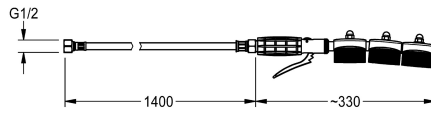

KWC SIRIUS Handbürste

Modell-Linie: SIRIUS | ZSIRW003
Reinigungsbecken, Waschtröge, Ausgüsse | Zubehör Ausgussbecken

KWC-Nr.

2000101473

Handbürste mit Hebelventil, Sprührohr mit 3 getrennt montierten Bürsten-Elementen, mit Anschlusschlauch DN 8, G 1/2, Länge 1400 mm und Verdrehsicherung.

Handbürste mit Hebelventil, Sprührohr mit 3 getrennt montierten Bürsten-Elementen, mit Anschlusschlauch DN 8, G 1/2, Länge 1400 mm und Verdrehsicherung.

Betriebsdruck 2-6 bar
Volumenstrom 0,30 l/s (bei 3 bar)