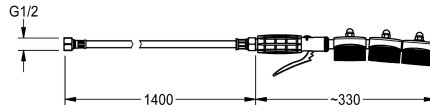

KWC SIRIUS Handbürste

Modell-Linie: SIRIUS | ZSIRW003

Reinigungsbecken, Waschtröge, Ausgüsse | Zubehör Ausgussbecken

KWC-Nr.

2000101473

Handbürste mit Hebelventil, Sprührohr mit 3 getrennt montierten Bürsten-Elementen, mit Anschluss Schlauch DN 8, G 1/2, Länge 1400 mm und Verdrehsicherung.

Handbürste mit Hebelventil, Sprührohr mit 3 getrennt montierten Bürsten-Elementen, mit Anschluss Schlauch DN 8, G 1/2, Länge 1400 mm und Verdrehsicherung.

Betriebsdruck 2-6 bar
Volumenstrom 0,30 l/s (bei 3 bar)