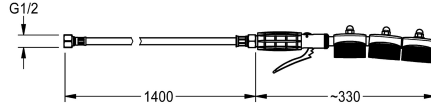

#### KWC-No.

**2000101473**

Cepillo con válvula de palanca, tubo de desagüe con 3 elementos de escobilla independientes, con tubo flexible de conexión DN 8, G 1/2, longitud de 1400 mm y protección antigiro.

Cepillo con válvula de palanca, tubo de desagüe con 3 elementos de escobilla independientes, con tubo flexible de conexión DN 8, G 1/2, longitud de 1400 mm y protección antigiro.

Presión de servicio en bar 2-6  
Flujo volumétrico l/s 0,30 (a 3 bar)