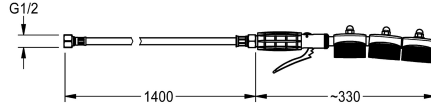

Modell-Linie: SIRIUS | ZSIRW003

Kodinhoitoaltaat | Kodinhoitoaltaiden täydennysosat

KWC-No.

2000101473

Käsiharja vipuventtiilillä, leveys 1400 mm

Pesuharja kahvaventtiilillä. Suihkuputki kolmella erikseen asennetulla harjasosalla. Yhdysletku DN 8, 1/2", pituus 1400 mm.

Vääntösuojalla.

Tekniset tiedot

Täyttömäärä

1

Määrä mittayksikkö

Kappaleita

IviCode

0