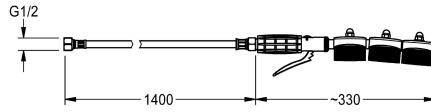

## KWC SIRIUS Brosse à main

Modell-Linie: SIRIUS | ZSIRW003  
Bacs de lavage, déversoirs et éviers | Accessoires

### KWC-No.

**2000101473**

Brosse à main avec robinet à levier, tube de pulvérisation avec 3 éléments brosses montés séparément, avec tuyau de raccordement DN 8, G 1/2, longueur 1400 mm et protection anti-torsion.

Brosse manuelle avec robinet à levier, tube de pulvérisation avec 3 éléments de brosse montés séparément, avec flexible de

raccordement DN 8, G 1/2, longueur 1 400 mm et protection anti-torsion