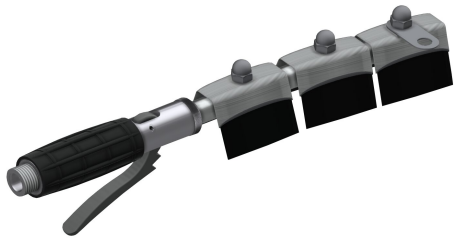

KWC SIRIUS

Spazzola

Modell-Linie: SIRIUS | ZSIRW003

Vasche di lavaggio | Accessori per vasche di lavaggio

KWC-No.

2000101473

Spazzola con valvola a leva, tubo nebulizzatore collegato a 3 spazzole, con tubo flessibile DN 8, G 1/2, lunghezza 1400 mm e protezione antitorsione.

Spazzola manuale con valvola a leva, tubo spruzzo con 3 spazzole montate

separatamente, con flessibile di collegamento DN 8, filettatura 1/2, lunghezza 1400 mm e protezione antitorsione.

Dati tecnici

Capacità
Quantità UOM
teamNumber