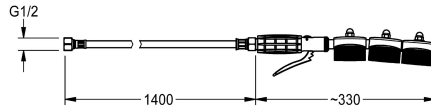

KWC SIRIUS

Spazzola

Modell-Linie: SIRIUS | ZSIRW003

Vasche di lavaggio | Accessori per vasche di lavaggio

KWC-No.

2000101473

Spazzola con valvola a leva, tubo nebulizzatore collegato a 3 spazzole, con tubo flessibile DN 8, G 1/2, lunghezza 1400 mm e protezione antitorsione.

Spazzola manuale con valvola a leva, tubo spruzzo con 3 spazzole montate

separatamente, con flessibile di collegamento DN 8, filettatura 1/2, lunghezza 1400 mm e protezione antitorsione.

Dati tecnici

Capacità
Quantità UOM
teamNumber