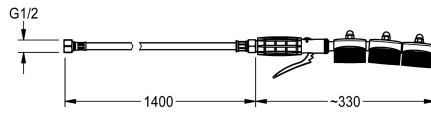

KWC SIRIUS

Spazzola

Modell-Linie: SIRIUS | ZSIRW003

Vasche di lavaggio | Accessori per vasche di lavaggio

KWC-No.

2000101473

Spazzola con valvola a leva, tubo nebulizzatore collegato a 3 spazzole, con tubo flessibile DN 8, G 1/2, lunghezza 1400 mm e protezione antitorsione.

Spazzola manuale con valvola a leva, tubo spruzzo con 3 spazzole montate

separatamente, con flessibile di collegamento DN 8, filettatura 1/2, lunghezza 1400 mm e protezione antitorsione.

Dati tecnici

Capacità