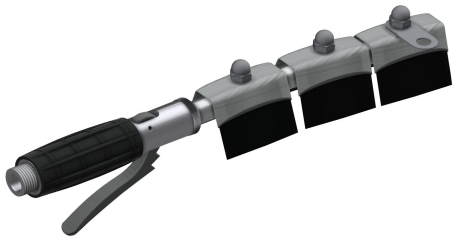

KWC SIRIUS

Spazzola

Modell-Linie: SIRIUS | ZSIRW003

Vasche di lavaggio | Accessori per vasche di lavaggio

KWC-No.

2000101473

Spazzola con valvola a leva, tubo nebulizzatore collegato a 3 spazzole, con tubo flessibile DN 8, G 1/2, lunghezza 1400 mm e protezione antitorsione.

Spazzola manuale con valvola a leva, tubo spruzzo con 3 spazzole montate

separatamente, con flessibile di collegamento DN 8, filettatura 1/2, lunghezza 1400 mm e protezione antitorsione.

Dati tecnici

Capacità