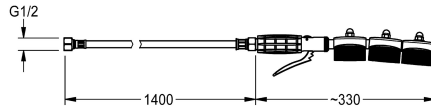

KWC SIRIUS Handborstel

Modell-Linie: SIRIUS | ZSIRW003
Wastroggen en uitgietbakken | Toebehoren uitgietbakken

KWC-No.

2000101473

Handborstel met hefboomafsluiter, sproeislang met 3 gescheiden gemonteerde borstelementen, met aansluitslang DN 8, G 1/2, lengte 1400 mm en doordraaibeveiliging.

Handborstel met hendel, sproeibuis met 3 afzonderlijk gemonteerde borstelementen, met DN 8-slang, G 1/2, lengte 1400 mm en

twistprotectie.

Technical Data

Vulhoeveelheid

1

Hoeveelheid meeteenheid

Stuk