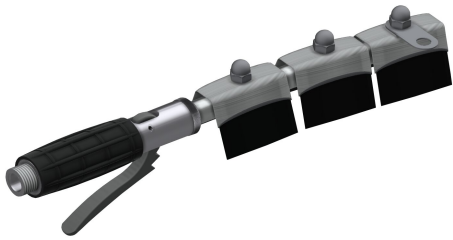

## KWC SIRIUS

### Szczotka

Modell-Linie: SIRIUS | ZSIRW003

Komory gospodarcze | Wyposażenie dodatkowe do komór gospodarczych

#### 2000101473

Szczotka z zaworem dźwigniowym, rura natryskowa z 3 zamontowanymi osobno elementami szczotki, z wężykiem przyłączeniowym DN 8, G 1/2, długość 1400 mm i zabezpieczeniem przed przekręceniem.

Szczotka z zaworem uchwytywym, rura natryskowa z 3 osobno montowanymi szczotkami, z wężem podłgczeniowym DN 8, G 1/2, długość 1400 mm z zabezpieczeniem przed przekręceniem.

Ciśnienie robocze w barach 2-6  
Natężenie przepływu l/s 0,30 (przy 3 barach)