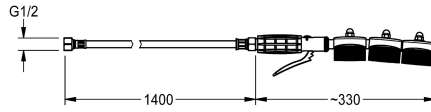

KWC SIRIUS

Szczotka

Modell-Linie: SIRIUS | ZSIRW003

Komory gospodarcze | Wyposażenie dodatkowe do komór gospodarczych

KWC-No.

2000101473

Szczotka z zaworem dźwigniowym, rura natryskowa z 3 zamontowanymi osobno elementami szczotki, z wężykiem przyłączeniowym DN 8, G 1/2, długość 1400 mm i zabezpieczeniem przed przekręceniem.

Szczotka z zaworem uchwytywym, rura natryskowa z 3 osobno montowanymi szczotkami, z wężem podłgczeniowym DN 8, G 1/2, długość 1400 mm z zabezpieczeniem przed przekręceniem.

Ciśnienie robocze w barach 2-6
Natężenie przepływu l/s 0,30 (przy 3 barach)

Dane techniczne

Pojemność

1

Ilość uom

Sztuki