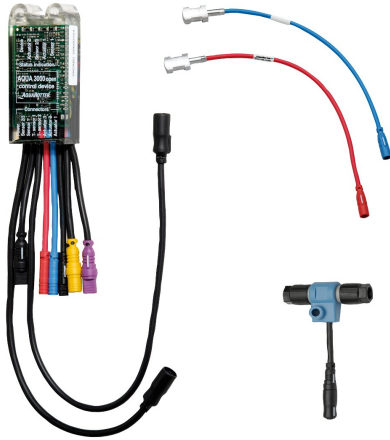

KWC AQUA3000OPEN Elektronikmodul für Trinkwassererwärmer

Modell-Linie: AQUA3000OPEN | ZAQUA031
Wassermanagement | Zubehör Wassermanagement

KWC-Nr.

2000101509

Elektronikmodul - A3000 open für Trinkwassererwärmer. Zur Sicherstellung einer thermischen Behandlung von Rohrleitungssystemen und Armaturen. Ansteuerung des Trinkwassererwärmers zur Erhöhung der Speichertemperatur bei

thermischen Behandlungen. Inklusive Elektro-T-Verteiler und einem Anlegetemperaturfühler mit 1,5 Meter Verlängerungskabel, 24 V DC.

Technische Daten

teamNumber

0

Notwendiges Zubehör

ECC2 Funktionscontroller

2000108123
ZA3OP0011

ECC2 Funktionscontroller

2030016282
ZA3OP0022

Systemkabel

2000100801
ZAQUA077

Systemkabel

2000100852
ZAQUA078

KWC AQUA3000OPEN Elektronikmodul für Trinkwassererwärmer

Modell-Linie: AQUA3000OPEN | ZAQUA031
Wassermanagement | Zubehör Wassermanagement

Systemkabel

2000104272
ZAQUA011

Systemkabel

2000104274
ZAQUA012
