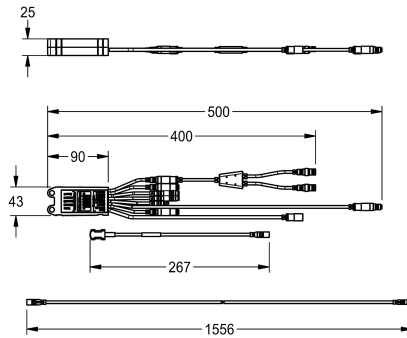

KWC AQUA3000OPEN Elektronikmodul für Trinkwassererwärmer

Modell-Linie: AQUA3000OPEN | ZAQUA031
Wassermanagement | Zubehör Wassermanagement

KWC-Nr.

2000101509

Elektronikmodul - A3000 open für Trinkwassererwärmer. Zur Sicherstellung einer thermischen Behandlung von Rohrleitungssystemen und Armaturen. Ansteuerung des Trinkwassererwärmers zur Erhöhung der Speichertemperatur bei

thermischen Behandlungen. Inklusive Elektro-T-Verteiler und einem Anlegetemperaturfühler mit 1,5 Meter Verlängerungskabel, 24 V DC.

Technische Daten

teamNumber

0

Notwendiges Zubehör

ECC2 Funktionscontroller