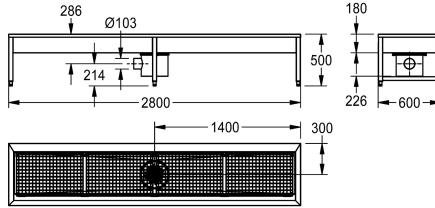

KWC SIRIUS

Jalkineiden puhdistusyksikkö

Modell-Linie: SIRIUS | SIRX741C

Kodinhoitoaltaat | Jalkineiden puhdistusyksiköt

KWC-No.

2000100354

1 puhdistuspaikka. Mitat 700 x 500 x 600 mm (L x K x S)

2000100355

2 puhdistuspaikkaa

2000100356

3 puhdistuspaikkaa leveys 2100 mm

2000101549

4 puhdistuspaikkaa leveys 2800 mm

Kokonaisleveys

700 mm

1,400 mm

vesilukko.

Mitat 700 x 500 x 600 mm (L x K x S)

Tekniset tiedot

Altaan paikka

Keskus

Altaan rakenne

Neliön kulma

Altaan korkeus

500 mm

Kokonaisleveys

2,800 mm

Ylijuuksu

Ei

KWC SIRIUS

Jalkineiden puhdistusyksikkö

Modell-Linie: SIRIUS | SIRX741C